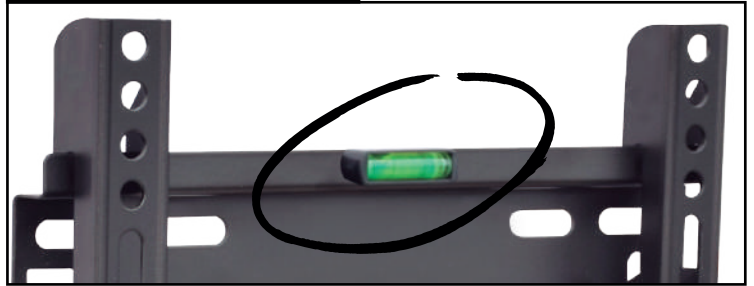

SOPORTE TV FIJO

BURBUJA NIVELADORA

MANTENEMOS LA CALIDAD

Los soportes de TV contribuyen a la comodidad y ahorro de espacio. Su burbuja niveladora ayuda a realizar una instalación más rápida y sin complicaciones. Conoce toda la línea de soportes de TV, articulados y basculantes, y los soportes para monitor de escritorio en nuestra página web.

CARACTERÍSTICAS

Modelo	Tamaño TV	Soporta hasta	Dist. pared	VESA
SOPFI2321	19" a 42"	20 kg.	2,5 cm	100x100/100x200/200x200
SOPFI3321	26" a 55"	25 kg.	2,5 cm	200x200/200x400/300x300 300x400/400x400

MODELOS (medidas expresadas en "cm")

 <p>SOPFI2321</p>	 <p>SOPFI3321</p>
Material: acero laminado	KIT de instalación incluido

ATENCIÓN

Este producto fue diseñado para ser fijado en muros sólidos tipo mampostería y/o maderas. Si la pared fuese de placas de yeso (Durllock), PRECAUCIÓN. Consulte previamente el peso máximo que estas soportan. Para posibles soluciones consulte a su instalador de confianza.